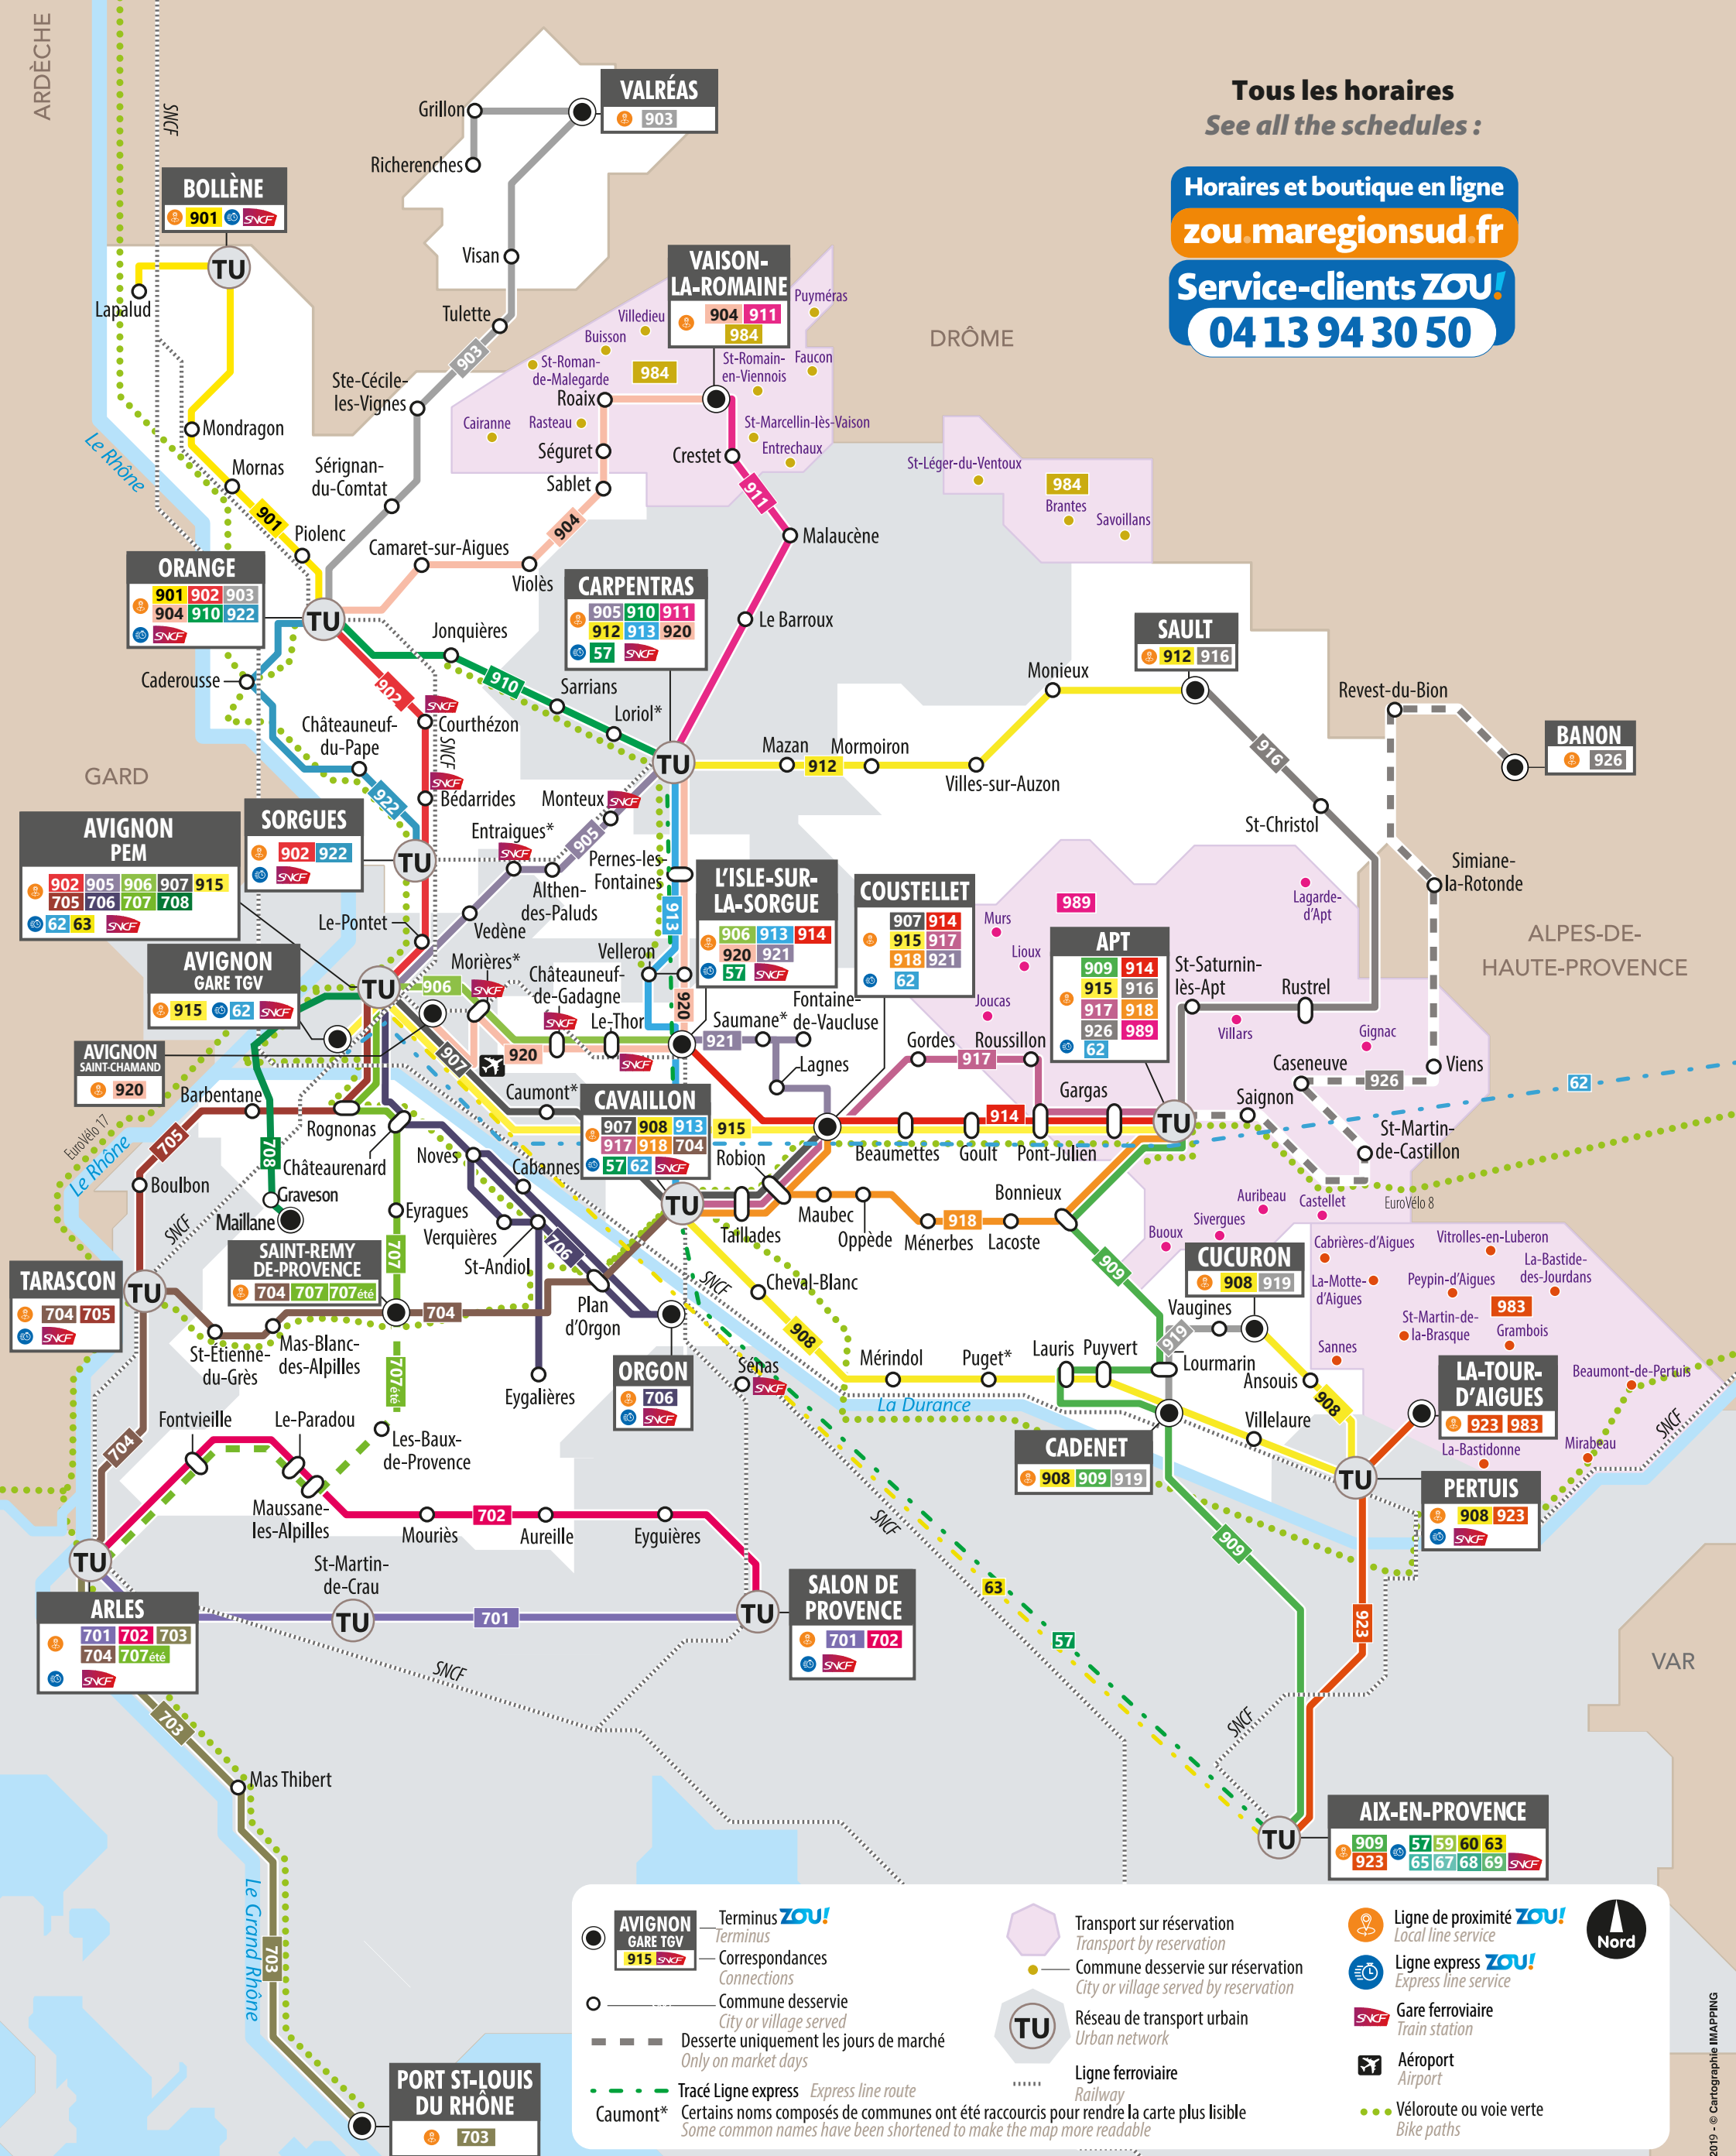

<ul style="list-style-type: none"> <li><b>AVIGNON GARE TGV</b> Terminus ZOU! Terminus</li> <li><b>915 SNCF</b> Correspondances Connections</li> <li>○ Commune desservie City or village served</li> <li>--- Desserte uniquement les jours de marché Only on market days</li> <li>--- Tracé Ligne express Express line route</li> <li>Caumont* Certains noms composés de communes ont été raccourcis pour rendre la carte plus lisible Some common names have been shortened to make the map more readable</li> </ul>	<ul style="list-style-type: none"> <li>Transport sur réservation Transport by reservation</li> <li>● Commune desservie sur réservation City or village served by reservation</li> <li><b>TU</b> Réseau de transport urbain Urban network</li> <li>..... Ligne ferroviaire Railway</li> </ul>	<ul style="list-style-type: none"> <li>○ Ligne de proximité ZOU! Local line service</li> <li>● Ligne express ZOU! Express line service</li> <li>SNCF Gare ferroviaire Train station</li> <li>✈️ Aéroport Airport</li> <li>● Véloroute ou voie verte Bike paths</li> </ul>	<p>Nord</p>
--	--	---	-------------

Cette ligne a des horaires basés sur la saison touristique. Voir les périodes et horaires de circulation sur la fiche horaire. *This line has a schedule based on the tourist season. See the periods and times of traffic on schedule sheet.*

## LIGNES EXPRESS

Le réseau régional de transports ZOU!, ce sont aussi les lignes express routières et ferroviaires :

24 lignes express routières sillonnent la Région Sud, dont 3 lignes traversent le Vaucluse et le Nord des Bouches-du-Rhône :

- Ligne **57** : Carpentras - Aix-en-Provence via Cavaillon
- Ligne **62** : Avignon - Digne-Les-Bains via Forcalquier ou Manosque
- Ligne **63** : Avignon - Aix-en-Provence